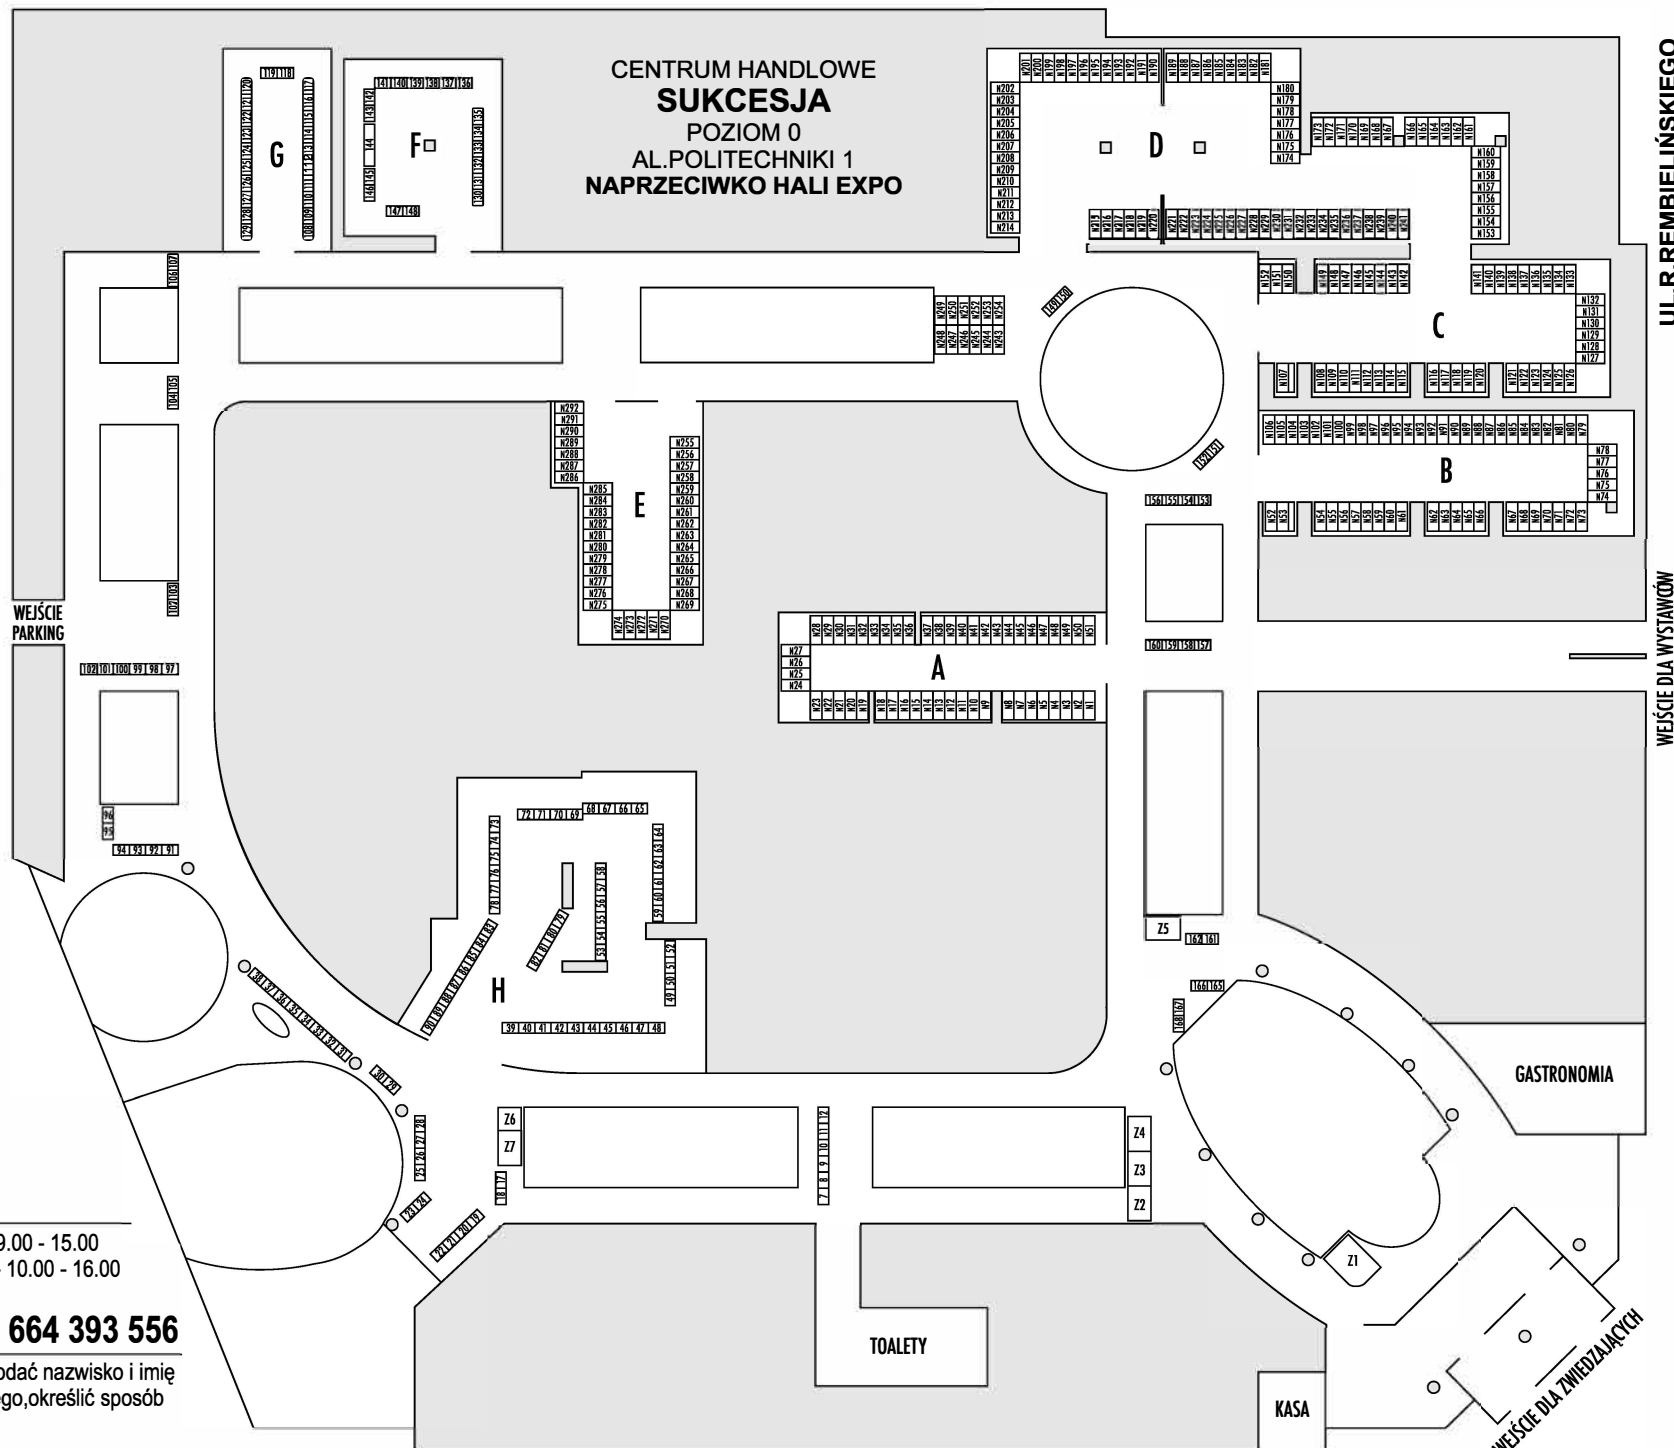

OGÓLNOPOLSKA

GIEŁDA

EDYCJA
XXXIX
ŁÓDŹ

RZECZY
DAWNYCH

I OSOBLIWOŚCI

4-5 GRUDNIA 2021

ŁÓDŹ - C.H. SUKCESJA
AL. POLITECHNIKI 4

CENNIK

PRZELEW / NA MIEJSCU

STÓŁ 150zł / 170zł

EKSPOZYCYJNY

wymiar ok. 1,4/0,9m,
wstęp dla 1 osoby i 1 krzesło
każda dodatkowa osoba - wstęp 15zł.

POWIERZCHNIA
NIEZABUDOWANA

PODSTAWOWA 180zł / 200zł

o wymiarach 2,0/2,5m,
wstęp dla 1 osoby

DODATKOWA 80zł / 100zł

o wymiarach 1/2,5m
do każdego rozpoczętych 2 modułów
dodatkowych wstęp dla 1 osoby.
każda dodatkowa osoba - wstęp 15zł.

KARTA KOLEKCJONERA 30zł

uprawnia do wielokrotnego wstępu na giełdę.

BILET WSTĘPU 15zł

uprawnia do jednorazowego wstępu na giełdę.

BILET WSTĘPU ULGOWY 10zł

uprawnia do jednorazowego wstępu na giełdę.

Wszystkie podane ceny zawierają 23% Vat.

CZAS TRWANIA

WYSTAWCY sobota - 6.00 - 18.00, niedziela - 9.00 - 15.00

ZWIEDZAJĄCY sobota - 10.00 - 17.00, niedziela - 10.00 - 16.00

REZERWACJA

664 393 556

Aby dokonać telefonicznej rezerwacji stoisk, należy podać nazwisko i imię lub nazwę firmy, adres, e-mail, nr telefonu kontaktowego, określić sposób płatności - przelew lub na miejscu.

Faktury Vat wystawiamy tylko po uprzednim zgłoszeniu i podaniu danych.

AL. POLITECHNIKI

UL. R. REMBIELIŃSKIEGO

WEJŚCIE DLA WYSTAWCÓW

WEJŚCIE DLA ZWIEDZAJĄCYCH